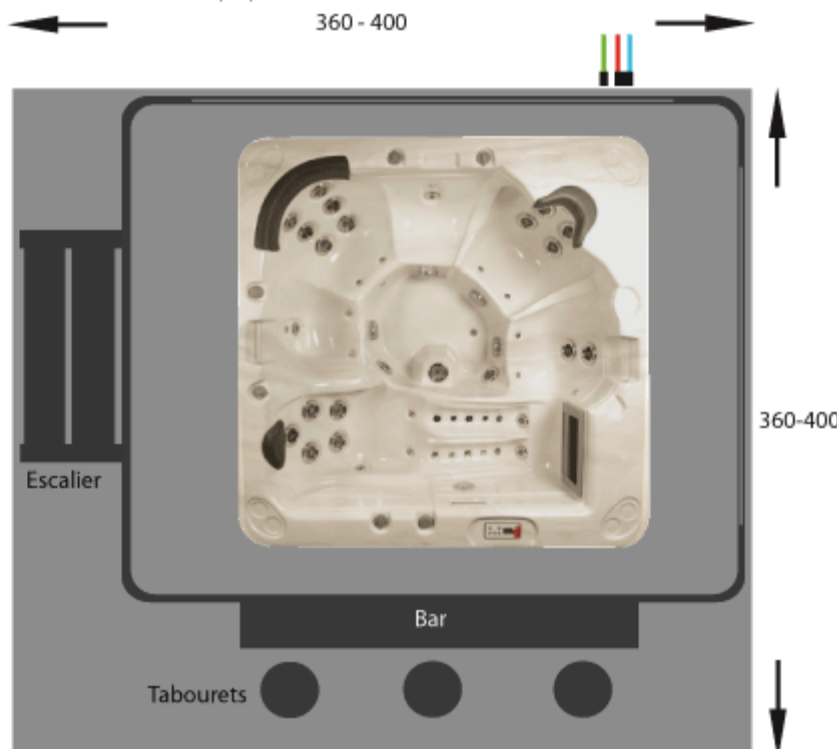

Spa posé sur une dalle de même dimension

Spa posé sur une dalle avec une avancée pour l'escalier

Spa posé sur une dalle avec Gazebo

360 - 400

Détail de l'alimentation électrique client